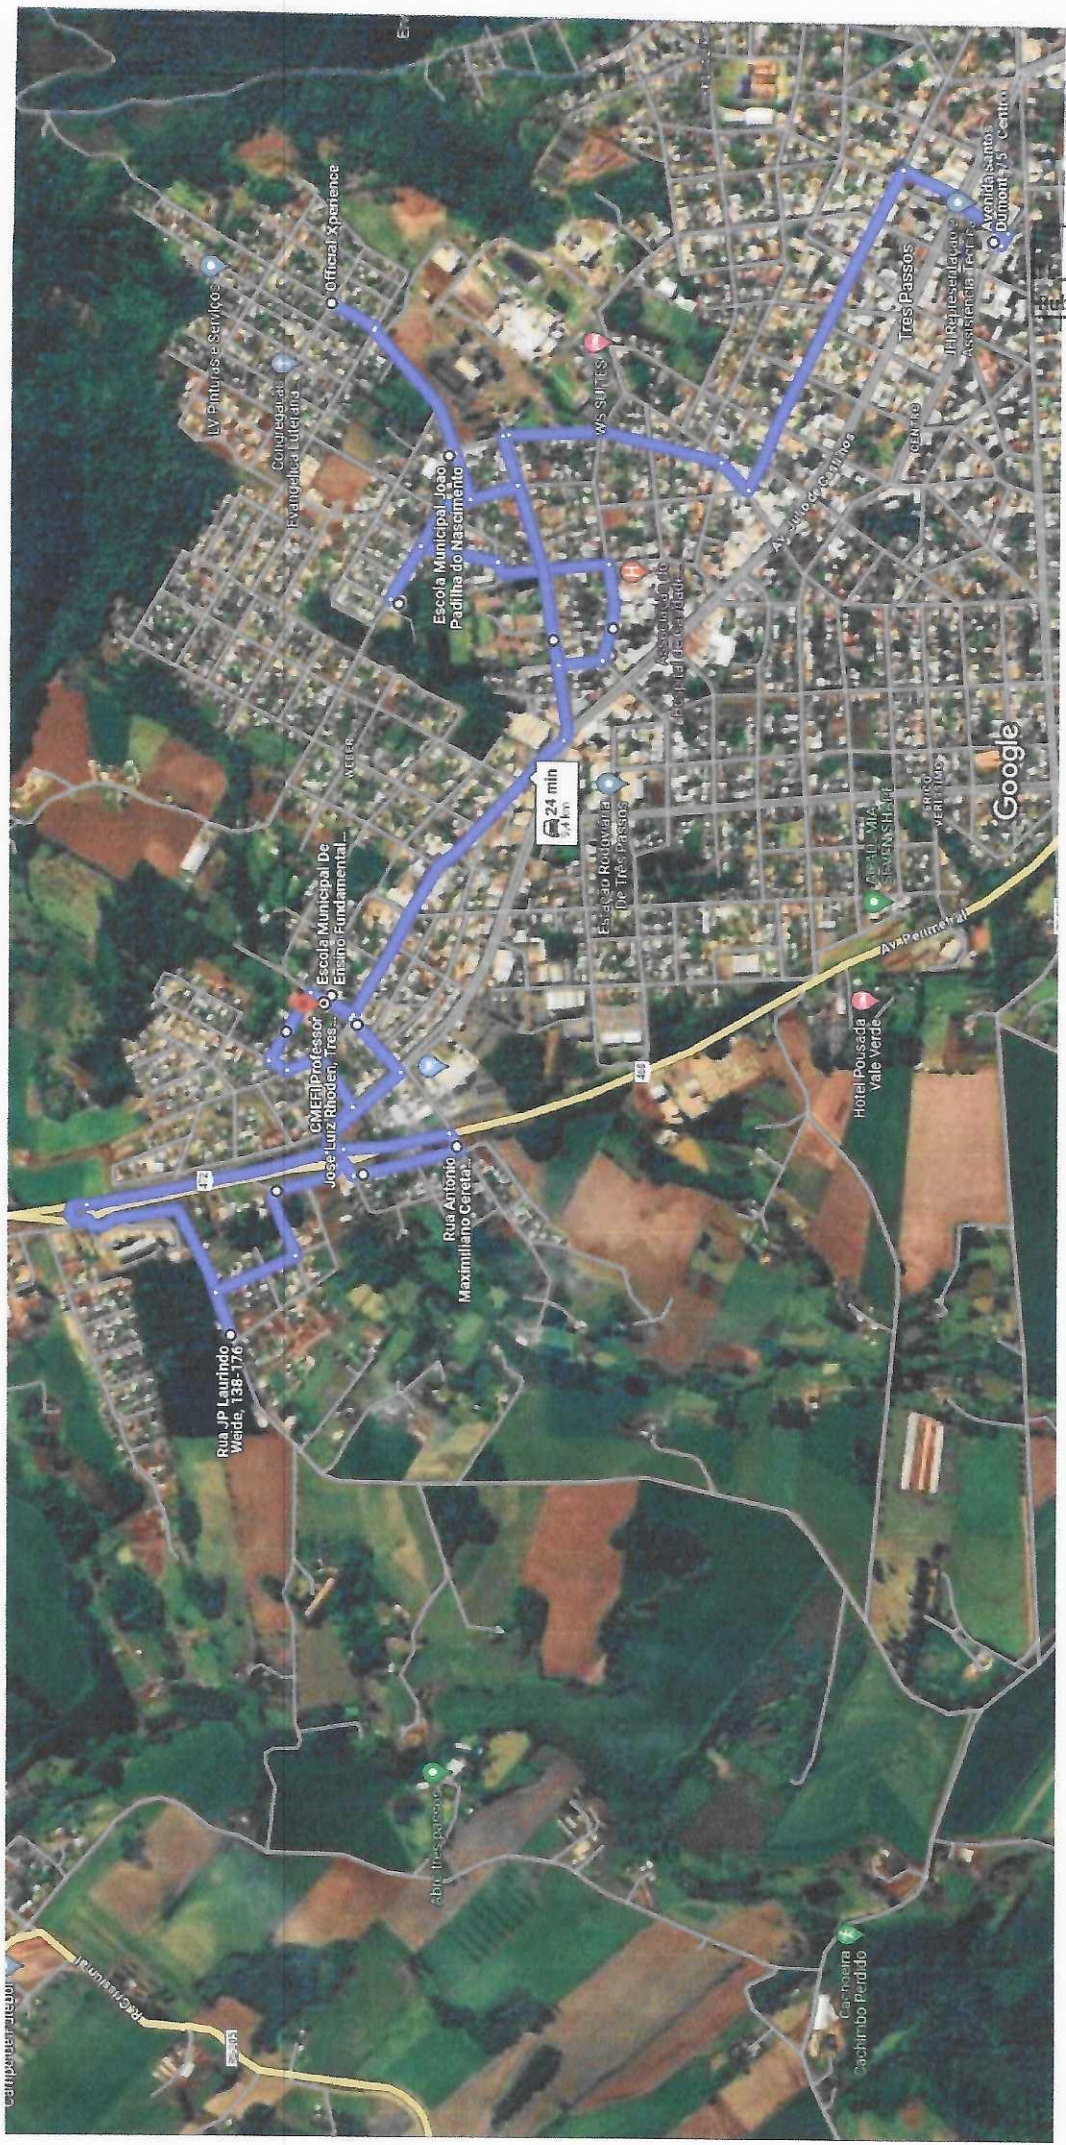

De carro 23,0 km, 46 min

Trajetto Magnus_01

Protocolo
76
<i>[Signature]</i>

Imagens ©2024 Airbus, CNES / Airbus, Landsat / Copernicus, Maxar Technologies, Dados do mapa ©2024

Av. Santos Dumont, 75 - Centro
Três Passos - RS, 98600-000

Trajetória Magnús 02

De carro 8,5 km, 21 min

Imagens ©2024 Airbus, CNES / Airbus, Maxar Technologies, Dados do mapa ©2024, 200 m

Protocolo
17/10

Escola Municipal De Ensino Fundamental Ildo Meneghetti
R. Antônio Maximiliano Cereta, 731-733 - Ildo Meneghetti,
Três Passos - RS, 98600-000

Trajeto Magnus 2 meio dia-01

Imagens ©2024 Airbus, CNES / Airbus, Maxar Technologies, Dados do mapa ©2024

200 m

Protocolo

178

Av. Santos Dumont, 75 - Centro
Três Passos - RS, 98600-000

de Escola Municipal De Ensino Fundamental... a R. Antônio Maximiliano Cereta, 1049-993 - Ildo ... <https://www.google.com/maps/dir/Escola+Municipal+De+Ensino+Fundamental%2E%80%A6%2FInsit...>
de Escola Municipal De Ensino Fundamental Ildo Meneghetti, R. Antônio Maximiliano Cereta, 731-733 - Ildo Meneghetti, Três Passos - RS, De carro 26,1 km, 53 min
98600-000 a R. Antônio Maximiliano Cereta, 1049-993 - Ildo Meneghetti, Três Passos - RS, 98600-000
Trajeto Magnus 2-meio dia-02

de R. Antônio Maximiliano Cereta, 990-992 - Ildo Meneghetti, Três Passos - RS, 98600-000 a Av. Santos Dumont, 75 - Centro, Três Passos - RS, 98600-000

Trajetos Magnus 2 meio dia-03

Protocolo
22
18

Imagens ©2024 Airbus, CNES / Airbus, Maxar Technologies, Dados do mapa ©2024