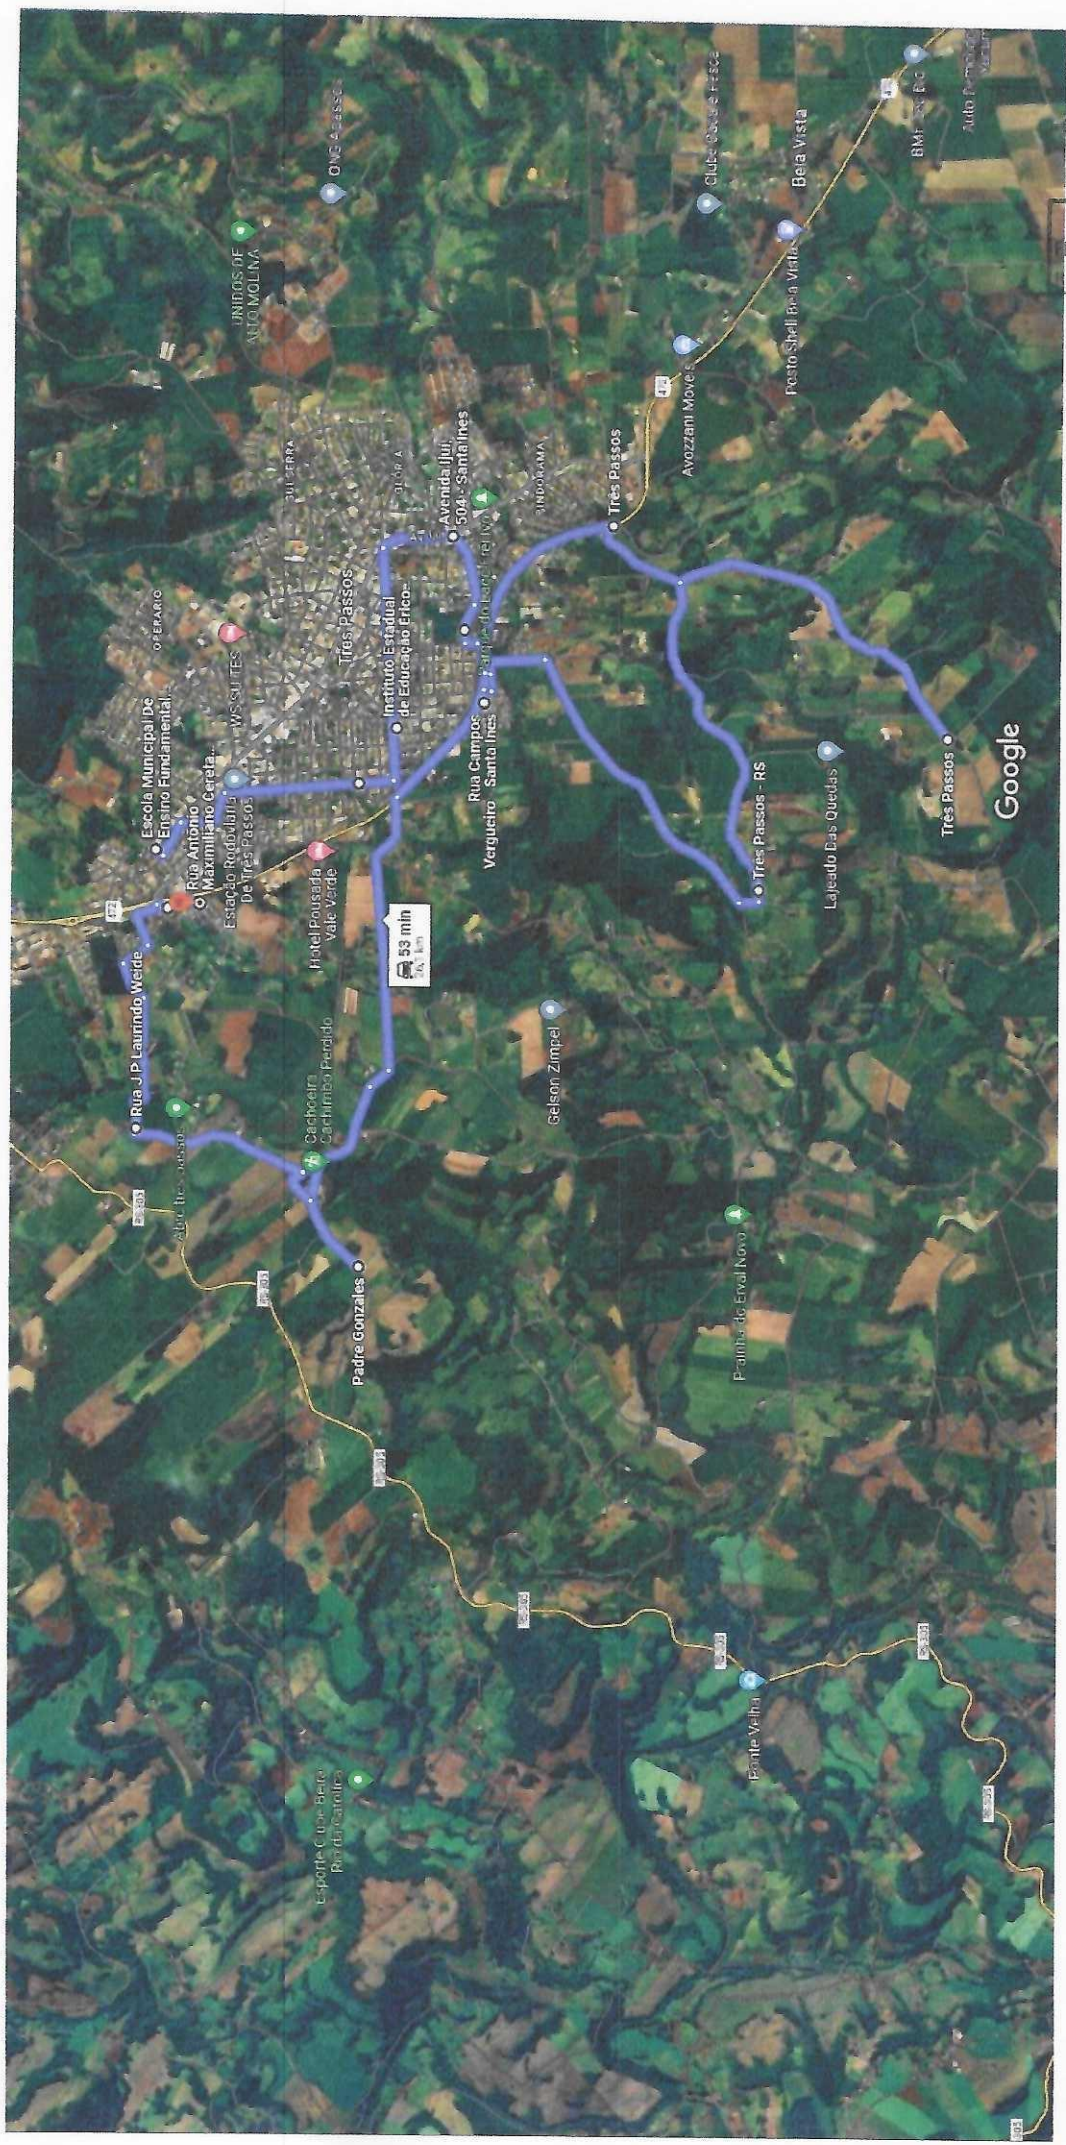

De carro 23,0 km, 46 min

Trajetto Magnus_01

Protocolo
76
<i>[Signature]</i>

Imagens ©2024 Airbus, CNES / Airbus, Landsat / Copernicus, Maxar Technologies, Dados do mapa ©2024

Av. Santos Dumont, 75 - Centro
Três Passos - RS, 98600-000

Trajeto Magnus 2 meio dia-01

Imagens ©2024 Airbus, CNES / Airbus, Maxar Technologies, Dados do mapa ©2024

200 m

Protocolo

178

Av. Santos Dumont, 75 - Centro
Três Passos - RS, 98600-000

de Escola Municipal De Ensino Fundamental... a R. Antônio Maximiliano Cereta, 1049-993 - Ildo ... <https://www.google.com/maps/dir/Escola+Municipal+De+Ensino+Fundamental%2E%80%A6%2FInsit...>
de Escola Municipal De Ensino Fundamental Ildo Meneghetti, R. Antônio Maximiliano Cereta, 731-733 - Ildo Meneghetti, Três Passos - RS, De carro 26,1 km, 53 min
98600-000 a R. Antônio Maximiliano Cereta, 1049-993 - Ildo Meneghetti, Três Passos - RS, 98600-000
Trajeto Magnus 2-meio dia-02

Imagens ©2024 Airbus, CNES / Airbus, Landsat / Copernicus, Maxar Technologies, Dados do mapa ©2024
500 m
Protocolo
79

Escola Municipal De Ensino Fundamental Ildo Meneghetti
R. Antônio Maximiliano Cereta, 731-733 - Ildo Meneghetti,
Três Passos - RS, 98600-000

de R. Antônio Maximiliano Cereta, 990-992 - Ildo Meneghetti, Três Passos - RS, 98600-000 a Av. Santos Dumont, 75 - Centro, Três Passos - RS, 98600-000

Trajetos Magnus 2 meio dia-03

Protocolo
22
18

Imagens ©2024 Airbus, CNES / Airbus, Maxar Technologies, Dados do mapa ©2024