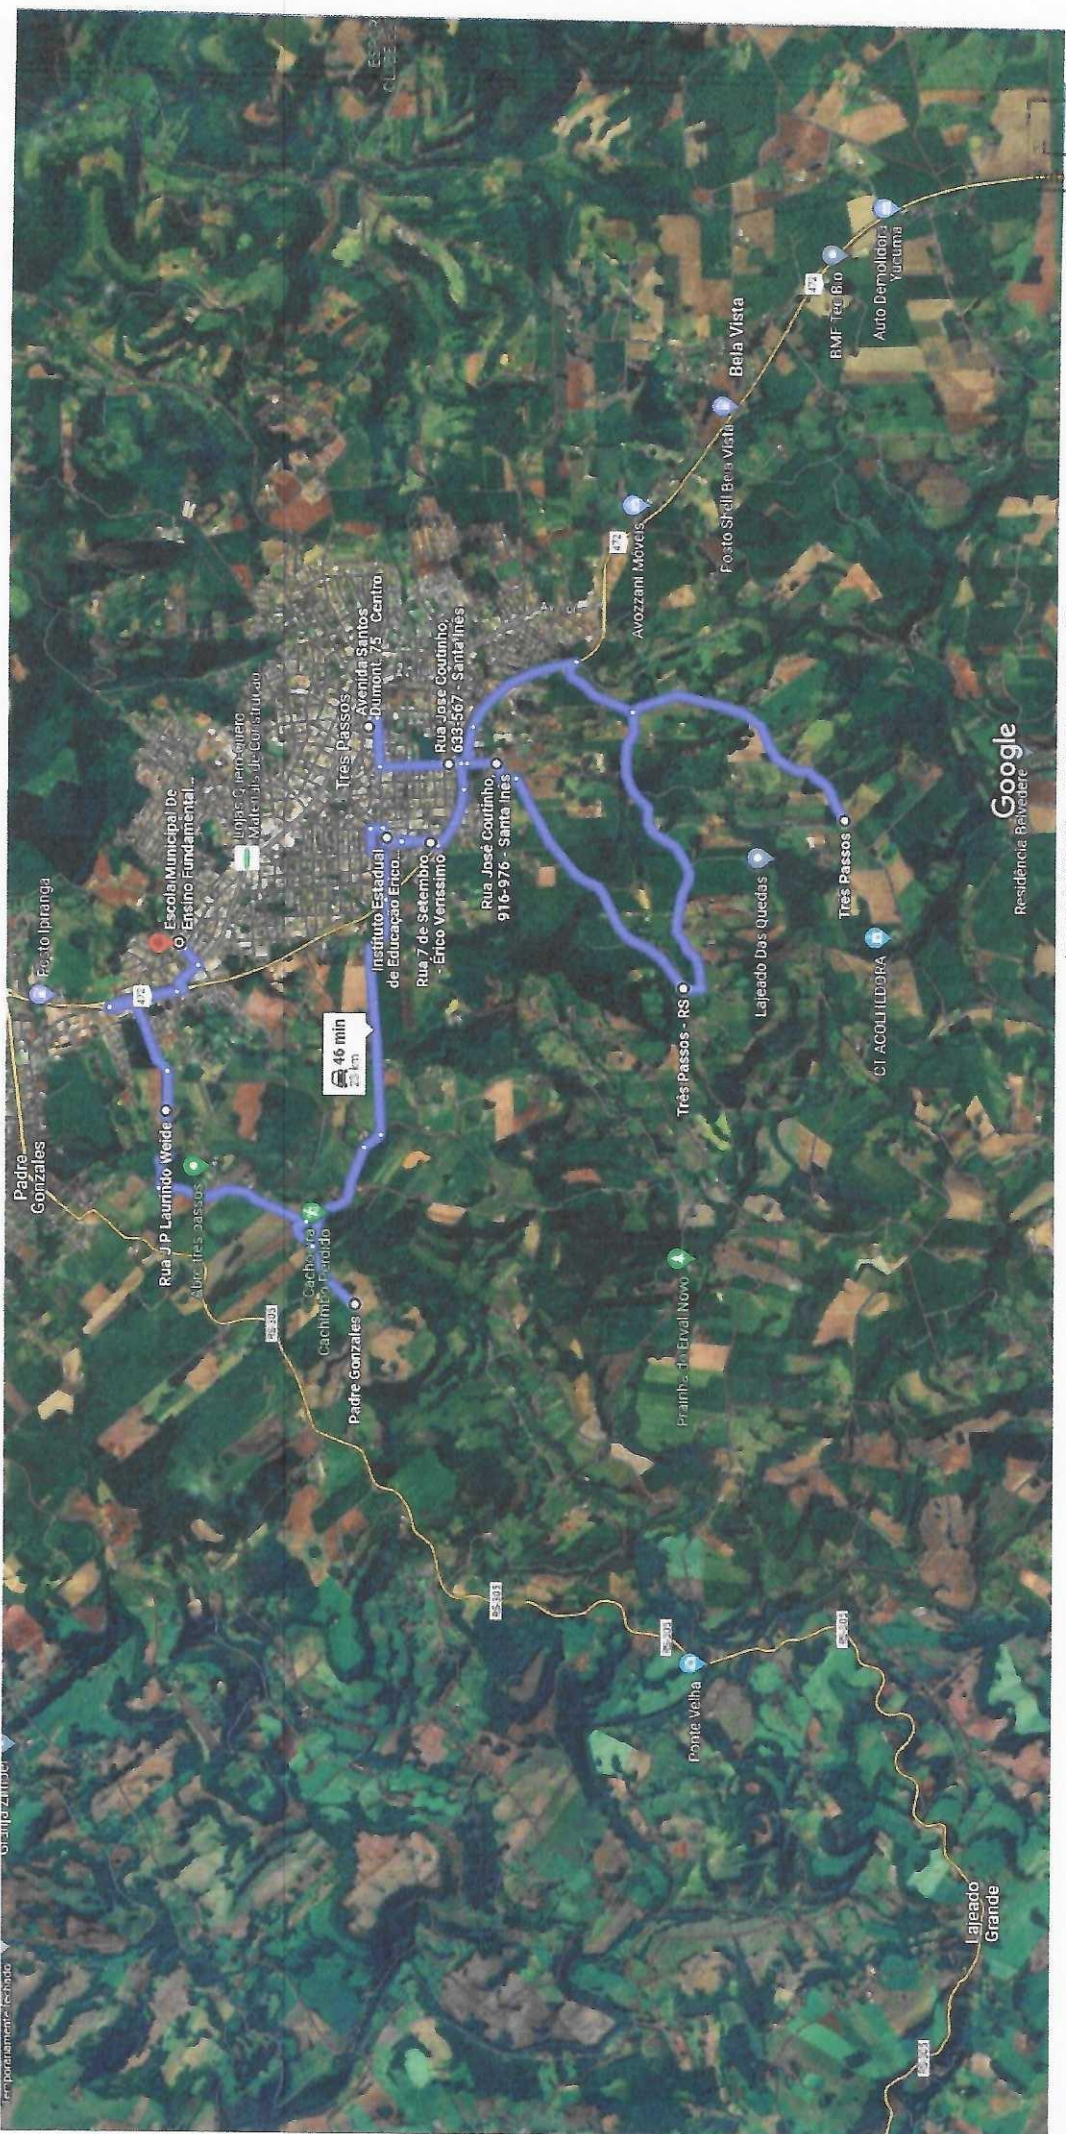

de Av. Santos Dumont, 75 - Centro, Três Passos - RS, 98600-000 a Escola Municipal De Ensino Fundamental Ildo Meneghetti, R. Antônio Maximiliano Cereta, 731-733 - Ildo Meneghetti, Três Passos - RS, 98600-000

De carro 23,0 km, 46 min

Trajetto Magnus_01

Protocolo
76
<i>[Signature]</i>

Imagens ©2024 Airbus, CNES / Airbus, Landsat / Copernicus, Maxar Technologies, Dados do mapa ©2024

Av. Santos Dumont, 75 - Centro
Três Passos - RS, 98600-000

Trajetória Magnús 02

De carro 8,5 km, 21 min

Imagens ©2024 Airbus, CNES / Airbus, Maxar Technologies, Dados do mapa ©2024, 200 m

Protocolo
17/10

Escola Municipal De Ensino Fundamental Ildo Meneghetti
R. Antônio Maximiliano Cereta, 731-733 - Ildo Meneghetti,
Três Passos - RS, 98600-000

Trajeto Magnus 2 meio dia-01

Imagens ©2024 Airbus, CNES / Airbus, Maxar Technologies, Dados do mapa ©2024

200 m

Protocolo

178

Av. Santos Dumont, 75 - Centro
Três Passos - RS, 98600-000

de Escola Municipal De Ensino Fundamental... a R. Antônio Maximiliano Cereta, 1049-993 - Ildo ... <https://www.google.com/maps/dir/Escola+Municipal+De+Ensino+Fundamental%2E%80%A6%2FInsit...>
de Escola Municipal De Ensino Fundamental Ildo Meneghetti, R. Antônio Maximiliano Cereta, 731-733 - Ildo Meneghetti, Três Passos - RS, De carro 26,1 km, 53 min
98600-000 a R. Antônio Maximiliano Cereta, 1049-993 - Ildo Meneghetti, Três Passos - RS, 98600-000
Trajeto Magnus 2-meio dia-02